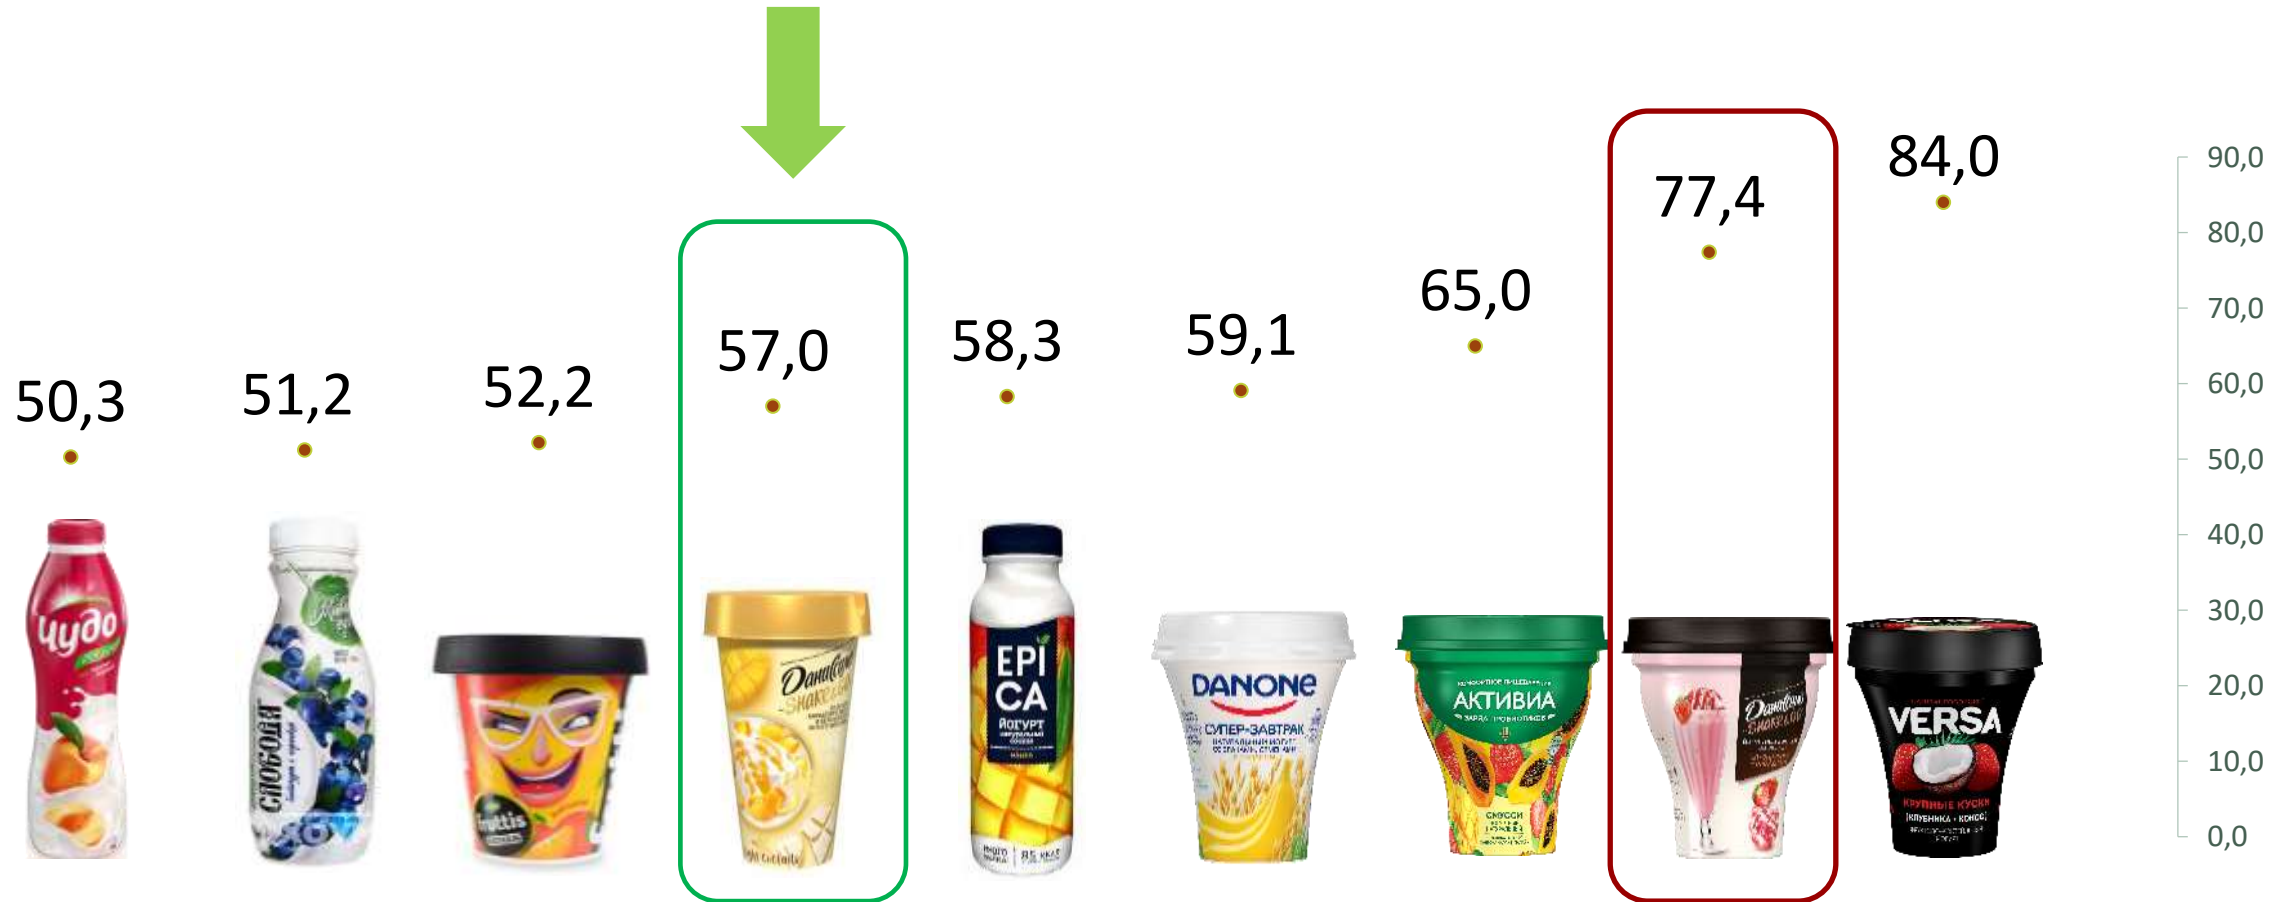

СУПЕРОВИНКА ОТ ДАНИССИМО В УДОБНОМ ФОРМАТЕ И С ПРИВЛЕКАТЕЛЬНОЙ ЦЕНОЙ