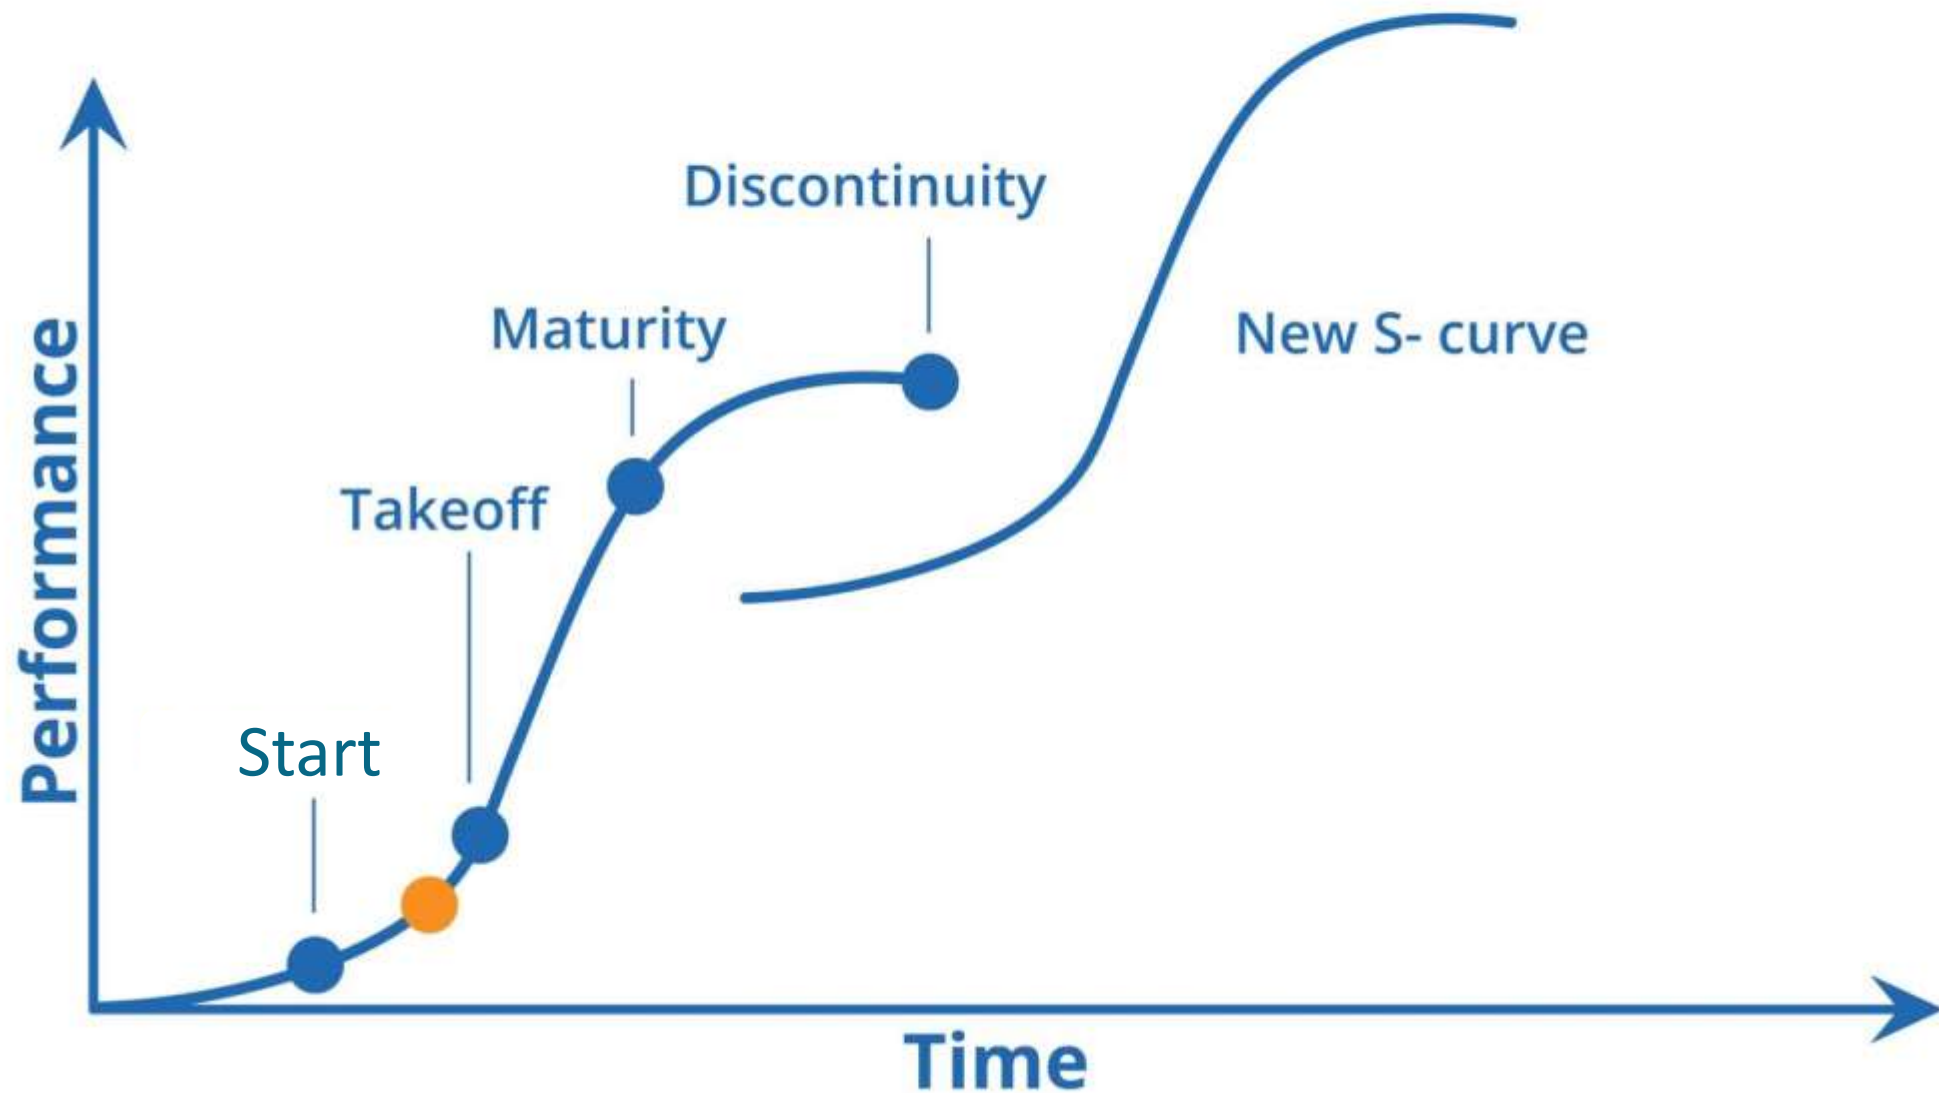

S-КРИВАЯ ИННОВАЦИЙ

ДаниСимо

НОВЫЙ ВЗГЛЯД НА КАТЕГОРИЮ ШЕЙКОВ: УНИКАЛЬНЫЙ НЕВЕРОЯТНО НЕЖНЫЙ ЙОГУРТНЫЙ КОКТЕЙЛЬ SHAKE IT EASY!

КОНЦЕПЦИЯ: ТАЮЩИЙ ЙОГУРТНЫЙ КОКТЕЙЛЬ
С ЛЕГКОЙ ТЕКСТУРОЙ

ЧЕМ ПРОДУКТ УНИКАЛЕН:

- ЛЕГКАЯ ТЕКСТУРА КОКТЕЙЛЯ - НЕВОЗМОЖНО ОТОРВАТЬСЯ!
- ИЗЫСКАННЫЕ ДЕСЕРТНЫЕ ВКУСЫ
- УДОБНАЯ УПАКОВКА И ПРЕМИАЛЬНЫЙ ДИЗАЙН