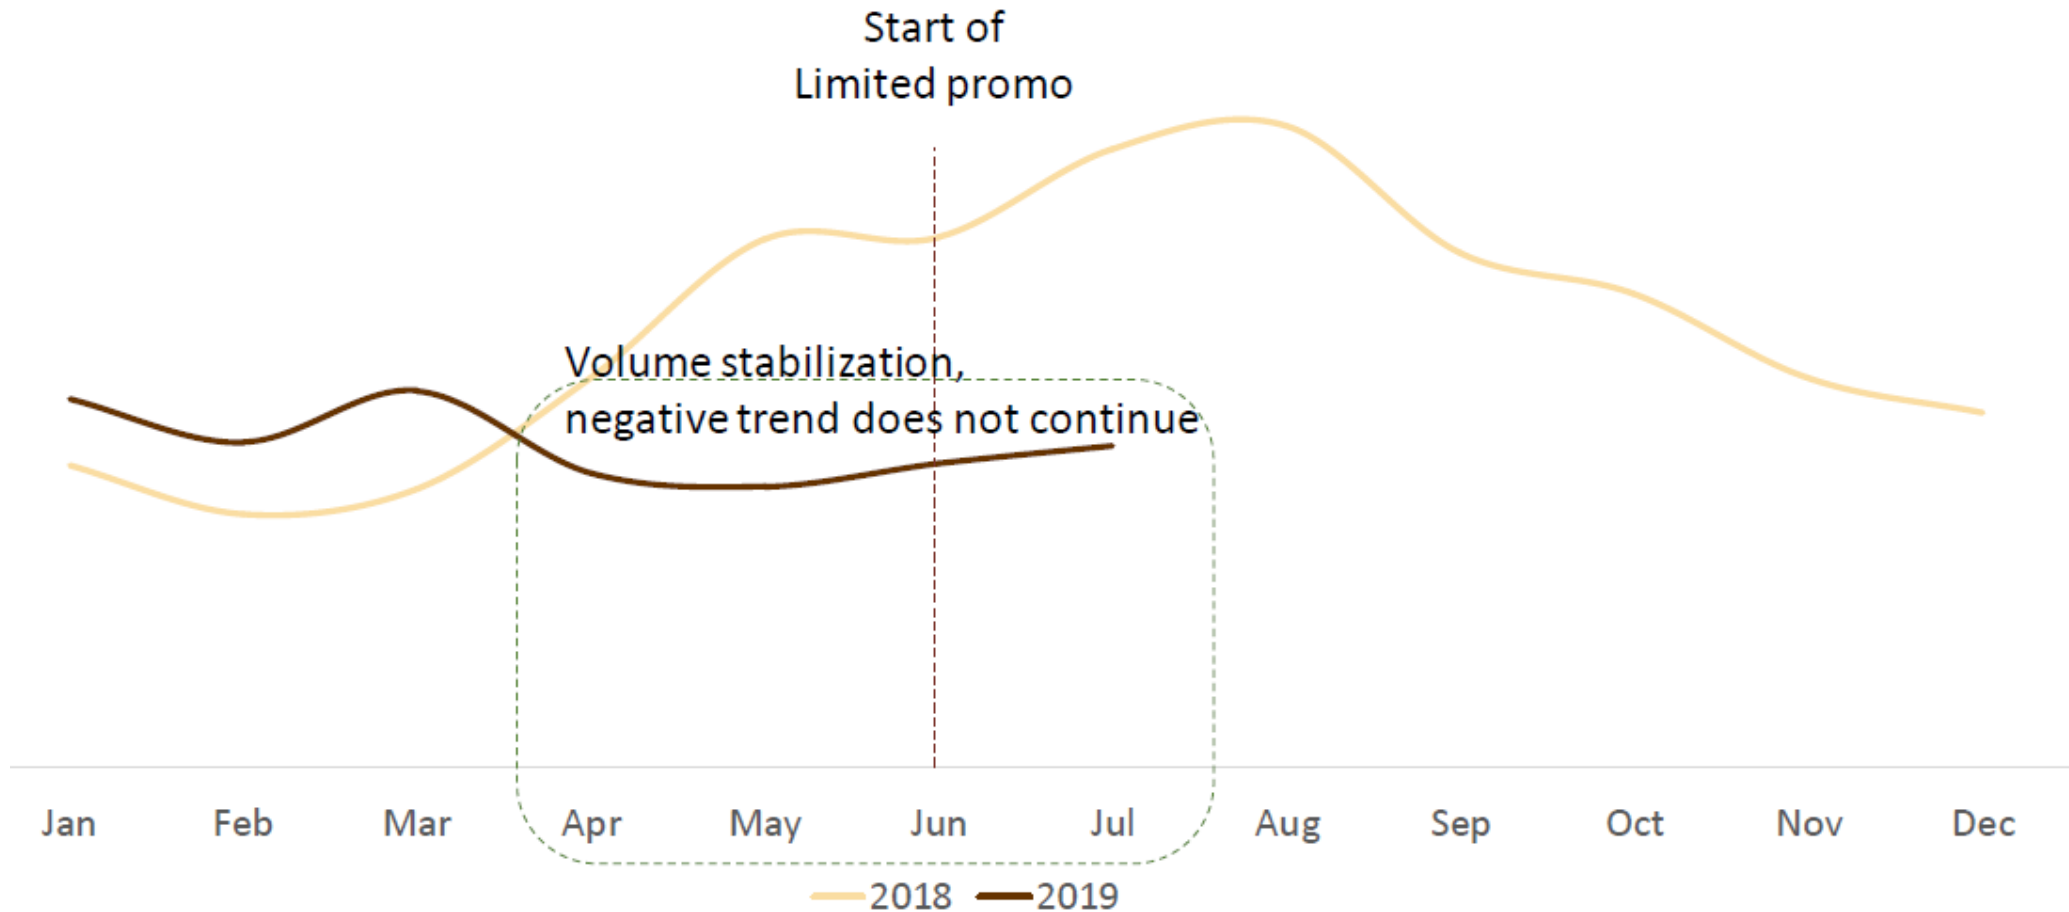

ПОРТФЕЛЬ SHAKE&GO

SHAKE&GO ПАДЕНИЕ ОБЪЕМОВ 2018 vs 2019

**HYPE HAS GONE, PRICE HAS
STAYED**

The logo for Danissimo, featuring the brand name in a white, cursive script on a dark brown background.

ДРАЙВЕРЫ И БАРЬЕРЫ ШЕЙКОВ ДАНИССИМО

S-КРИВАЯ ИННОВАЦИЙ

ДаниСимо

НОВЫЙ ВЗГЛЯД НА КАТЕГОРИЮ ШЕЙКОВ: УНИКАЛЬНЫЙ НЕВЕРОЯТНО НЕЖНЫЙ ЙОГУРТНЫЙ КОКТЕЙЛЬ SHAKE IT EASY!

КОНЦЕПЦИЯ: ТАЮЩИЙ ЙОГУРТНЫЙ КОКТЕЙЛЬ
С ЛЕГКОЙ ТЕКСТУРОЙ

ЧЕМ ПРОДУКТ УНИКАЛЕН:

- ЛЕГКАЯ ТЕКСТУРА КОКТЕЙЛЯ - НЕВОЗМОЖНО ОТОРВАТЬСЯ!
- ИЗЫСКАННЫЕ ДЕСЕРТНЫЕ ВКУСЫ
- УДОБНАЯ УПАКОВКА И ПРЕМИАЛЬНЫЙ ДИЗАЙН