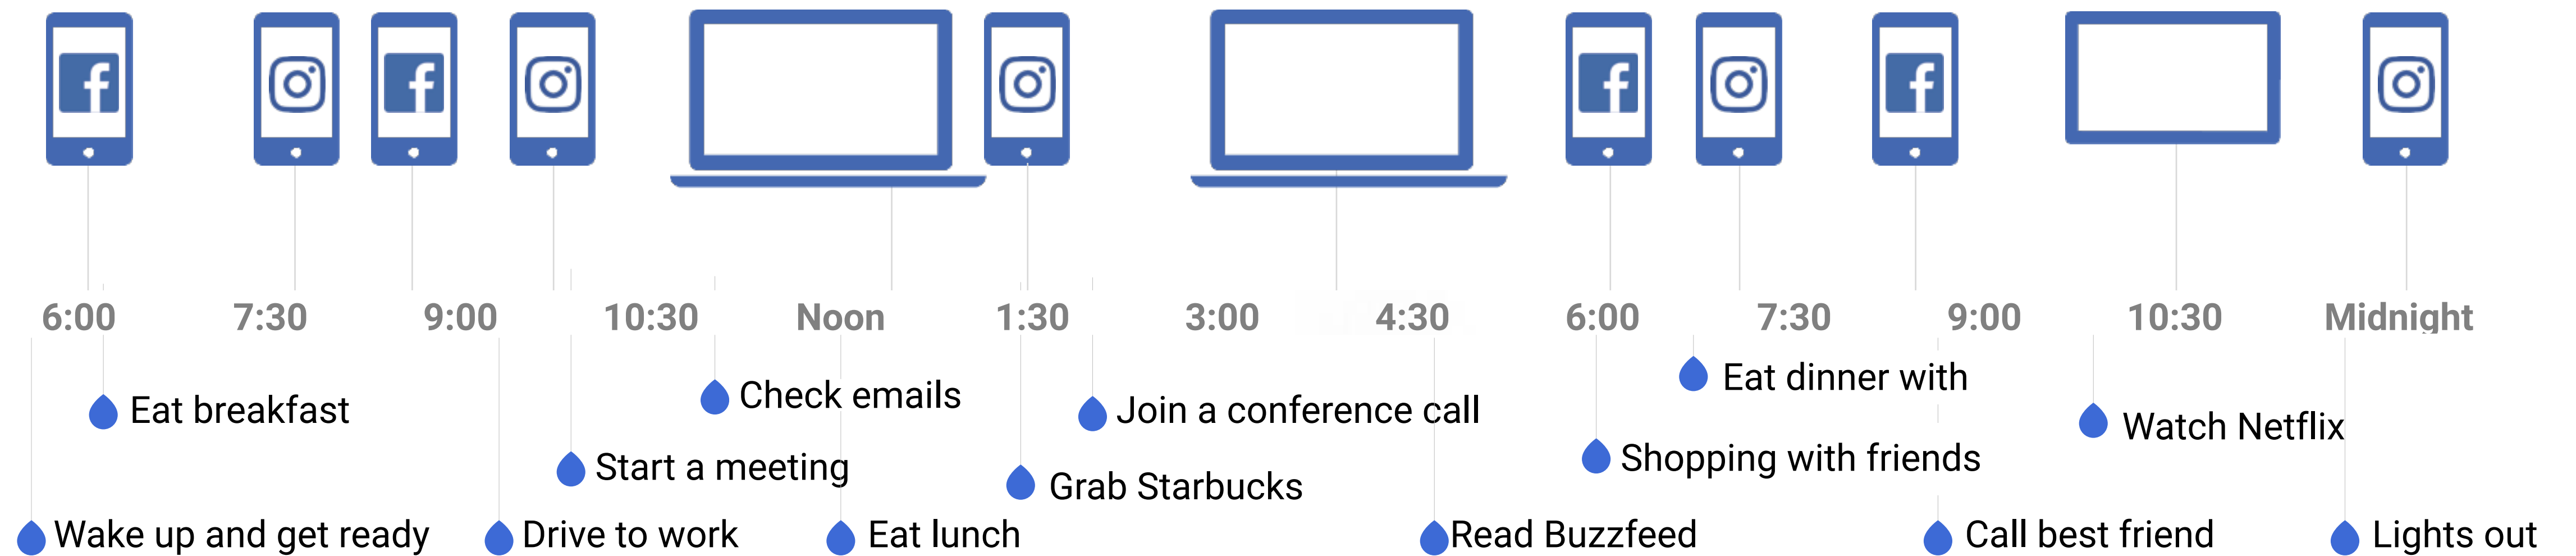

MOBILE ALL THE TIME

Unlocks mobile 150x/day