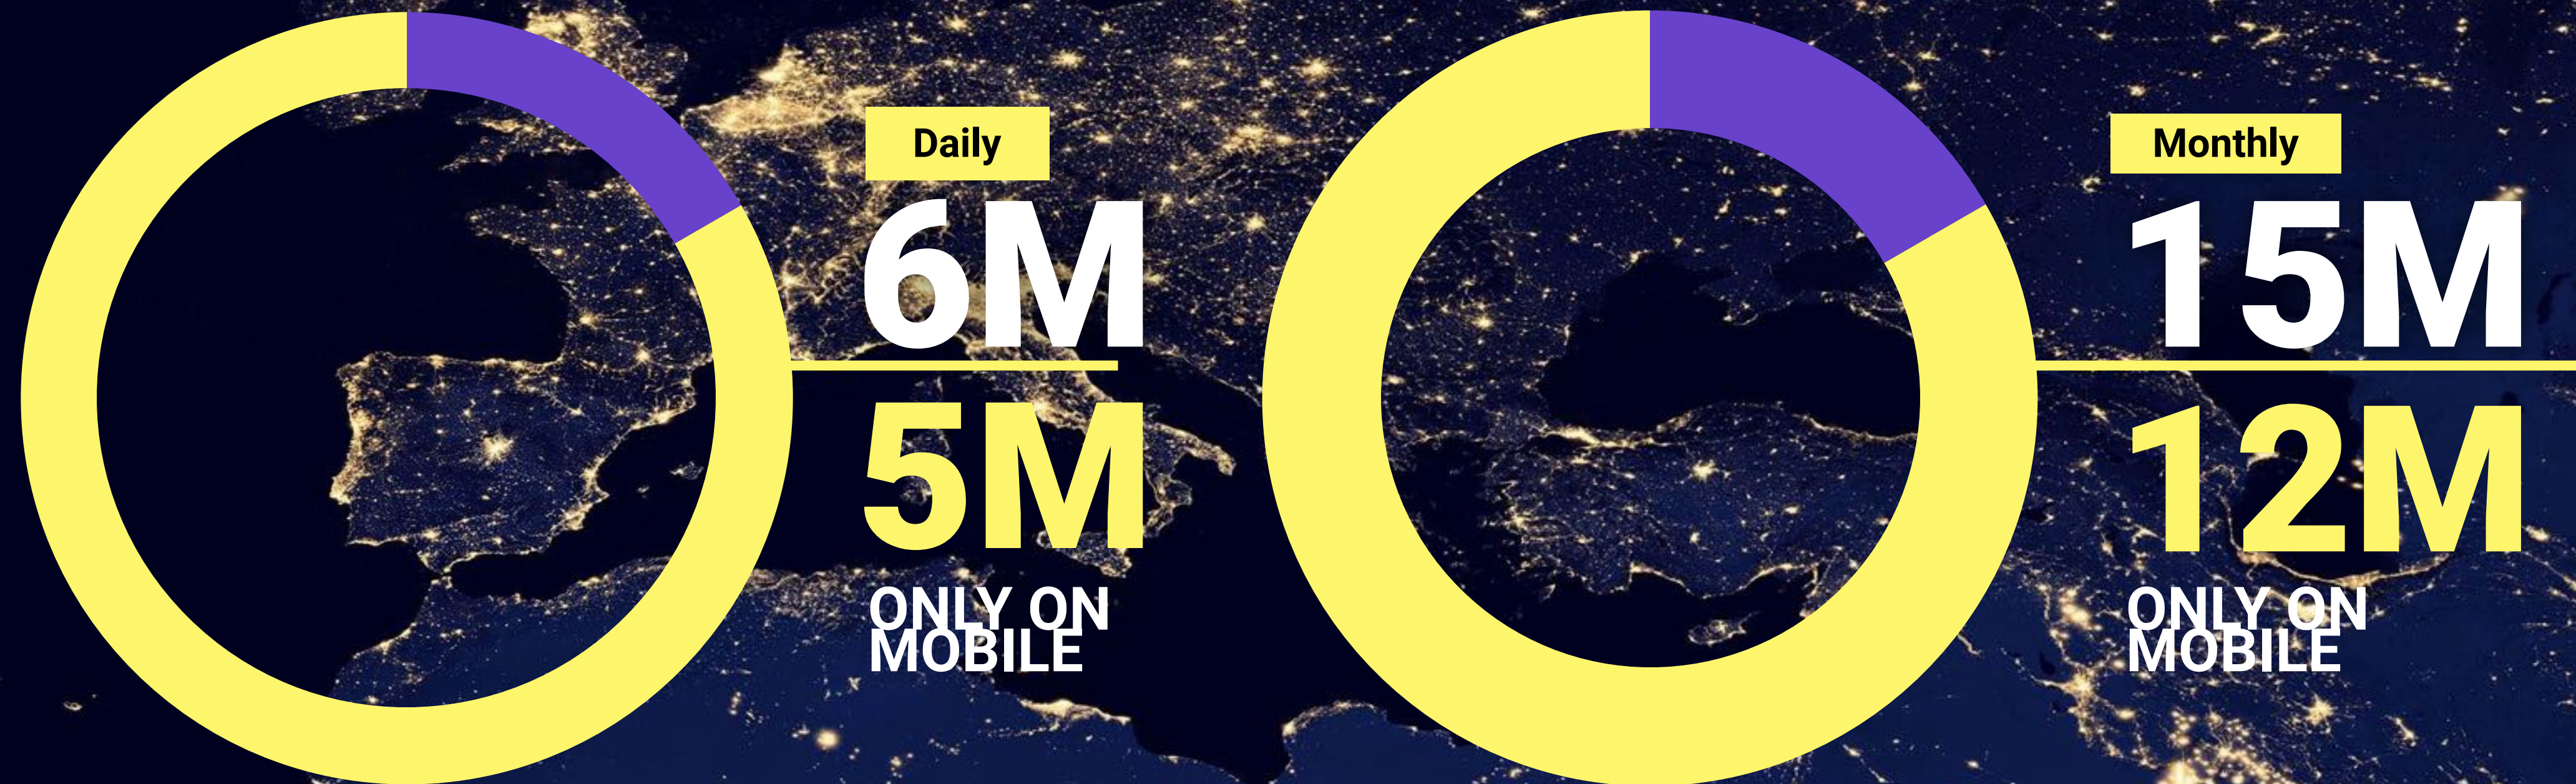

FACEBOOK В РОССИИ