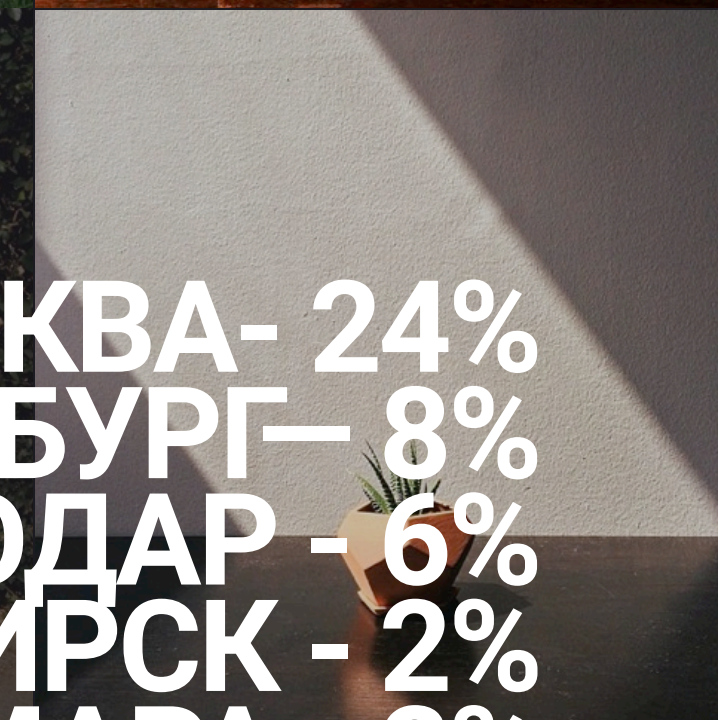

**MONTHLY
ACTIVE
USERS**

104M

USA

800M

ALL

aitarget

ЯДРО АУДИТОРИИ

МОСКВА - 24%
САНКТ ПЕТЕРБУРГ - 8%
КРАСНОДАР - 6%
НОВОСИБИРСК - 2%
САМАРА - 2%
МАХАЧКАЛА - 2%

aitarget

АКТИВНОСТЬ АУДИТОРИИ

4M

КОЛИЧЕСТВО
ФОТОГРАФИЙ,
ЗАГРУЖАЕМЫХ
В ДЕНЬ

16000

ЛАЙКОВ
В СЕКУНДУ
ПРОИСХОДИТ
В РОССИИ

+60%

ВЫРОСЛО КОЛИЧЕСТВО
ВРЕМЕНИ ПРОВОДИМОГО
В ИНСТАГРАМ, ЭТО
ОБУСЛОВЛЕНО УВЕЛИЧЕНИЕМ
КОЛИЧЕСТВА ВИДЕОКОНТЕНТА