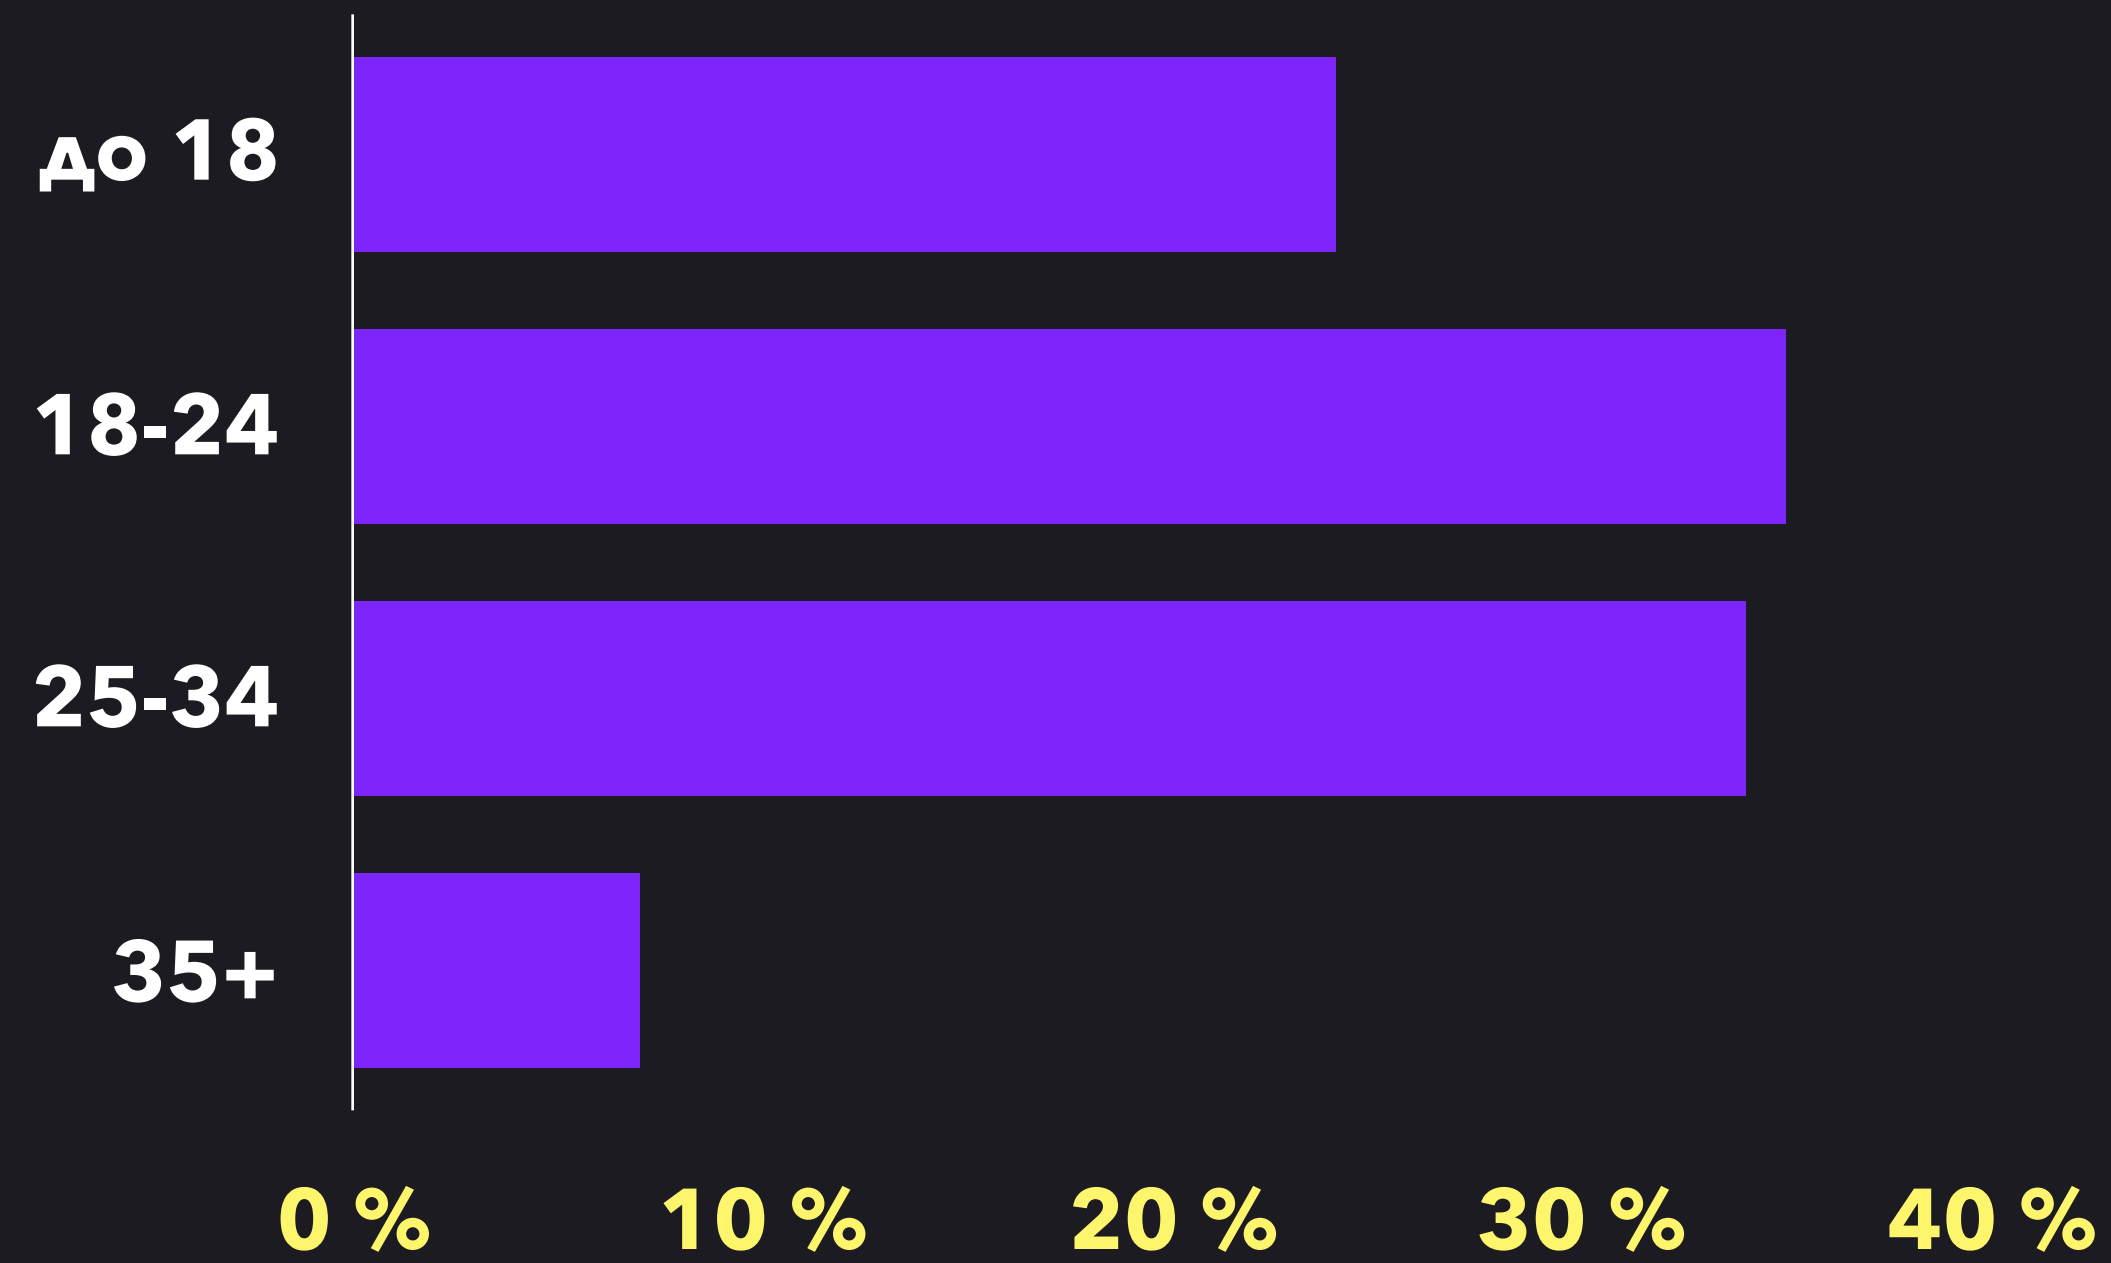

aitarget

ЯДРО АУДИТОРИИ