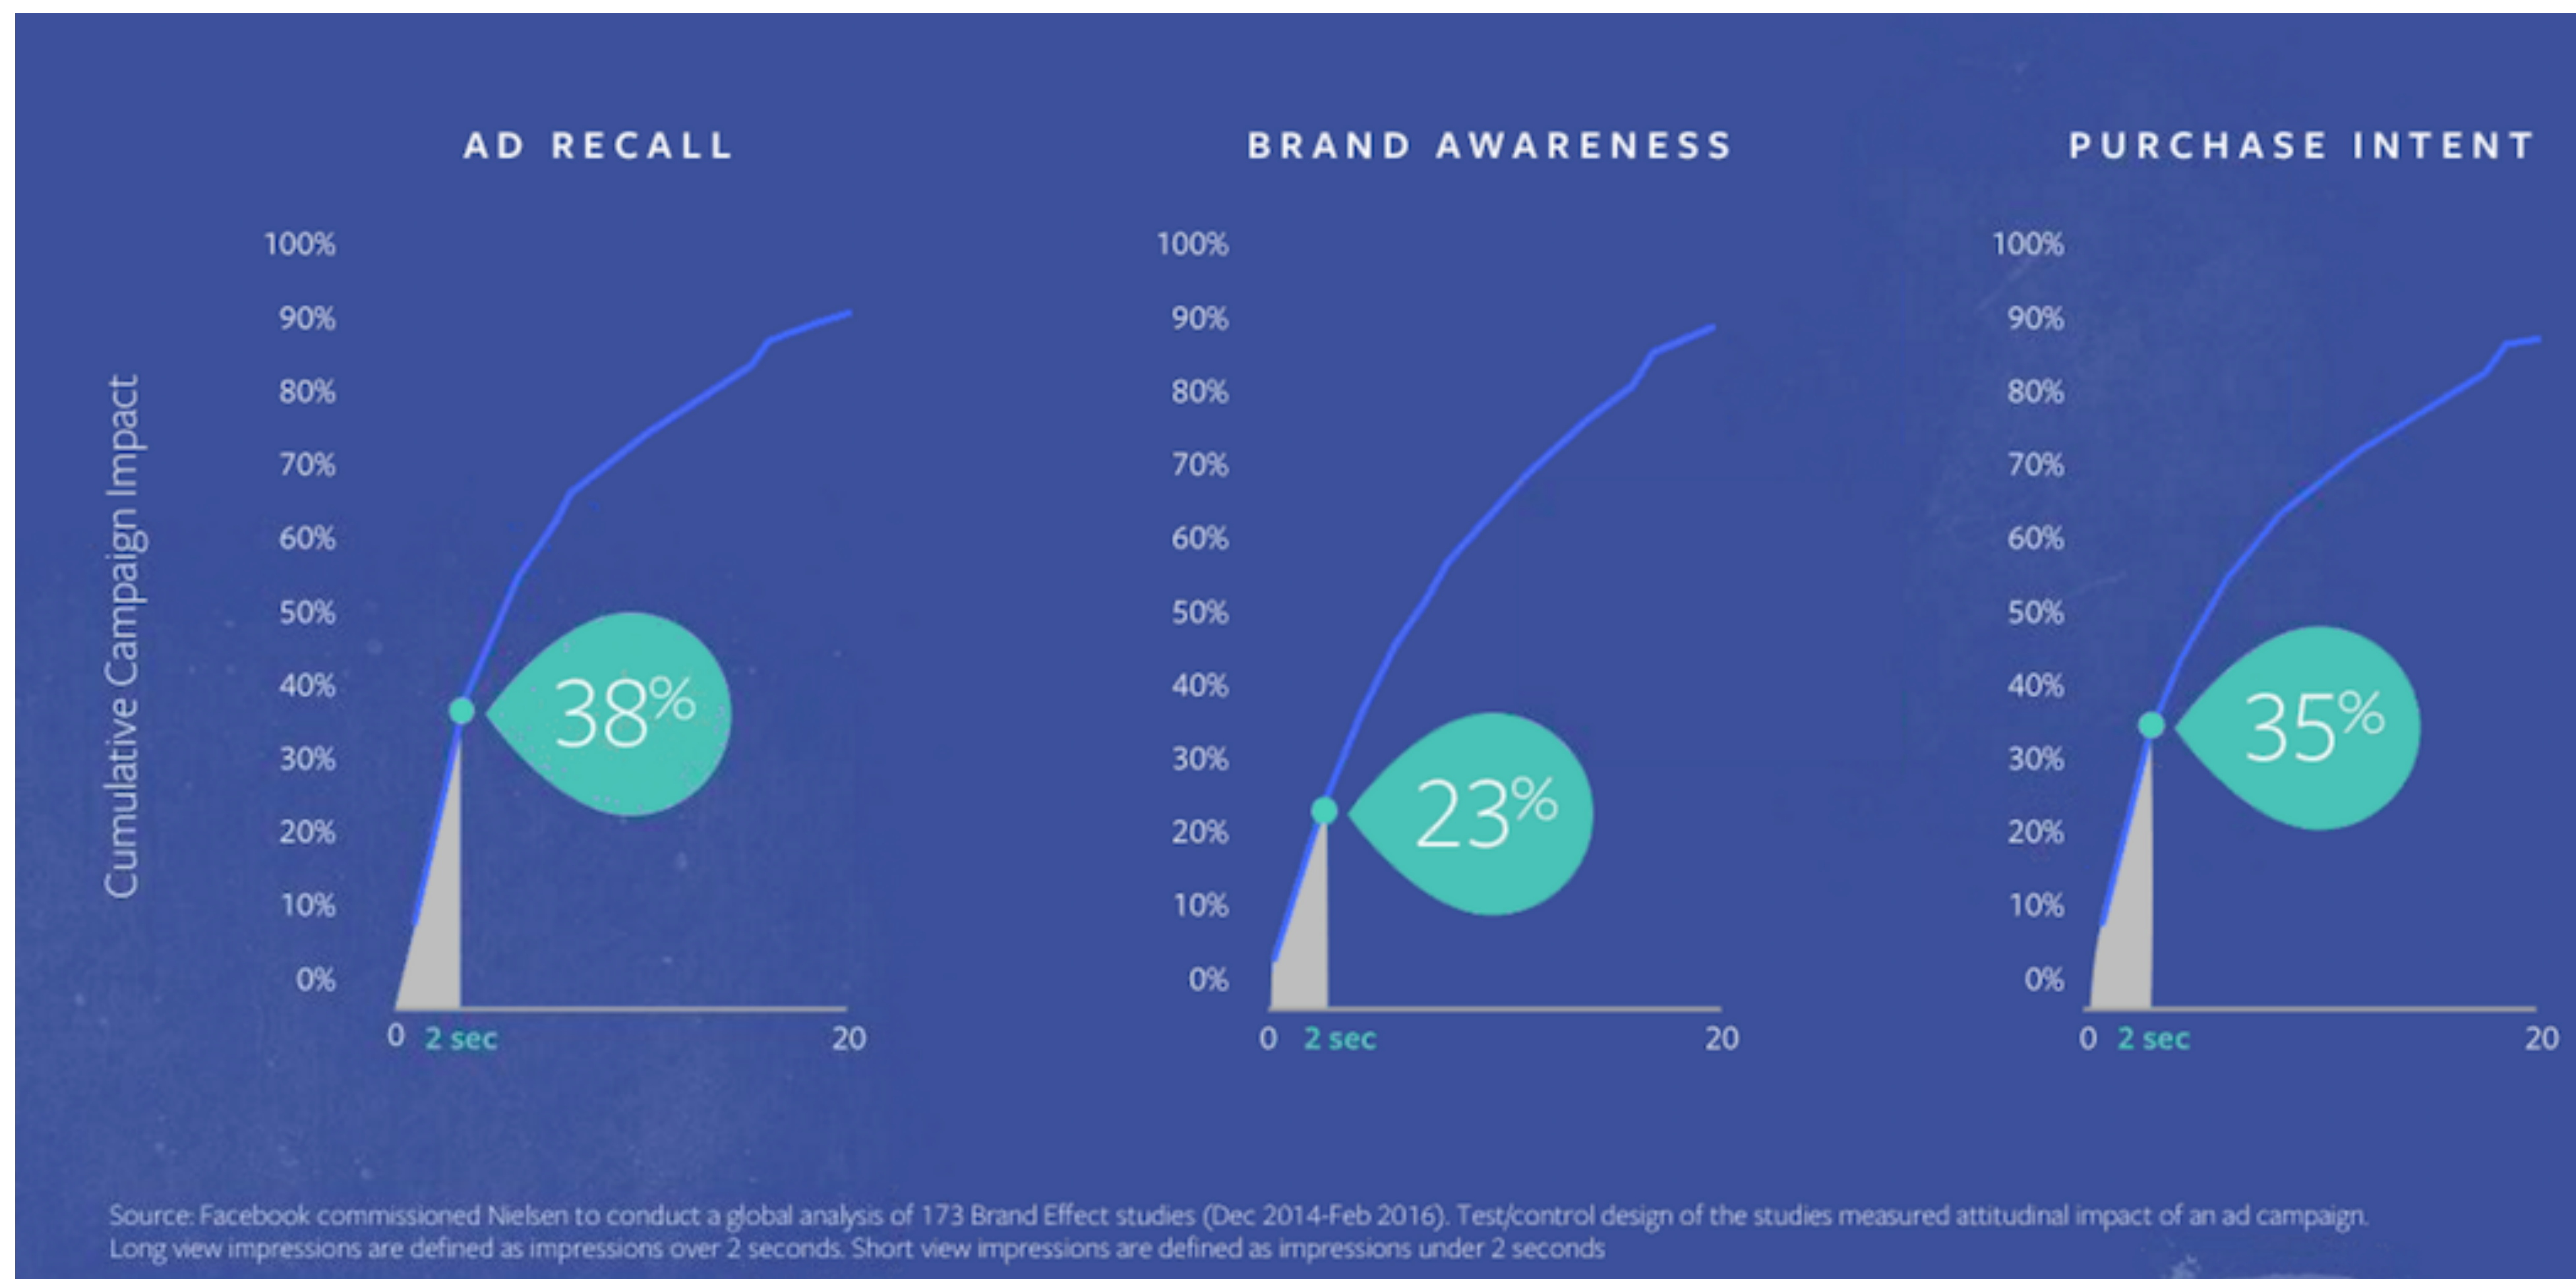

2 СЕКУНДЫ ДОСТАТОЧНО