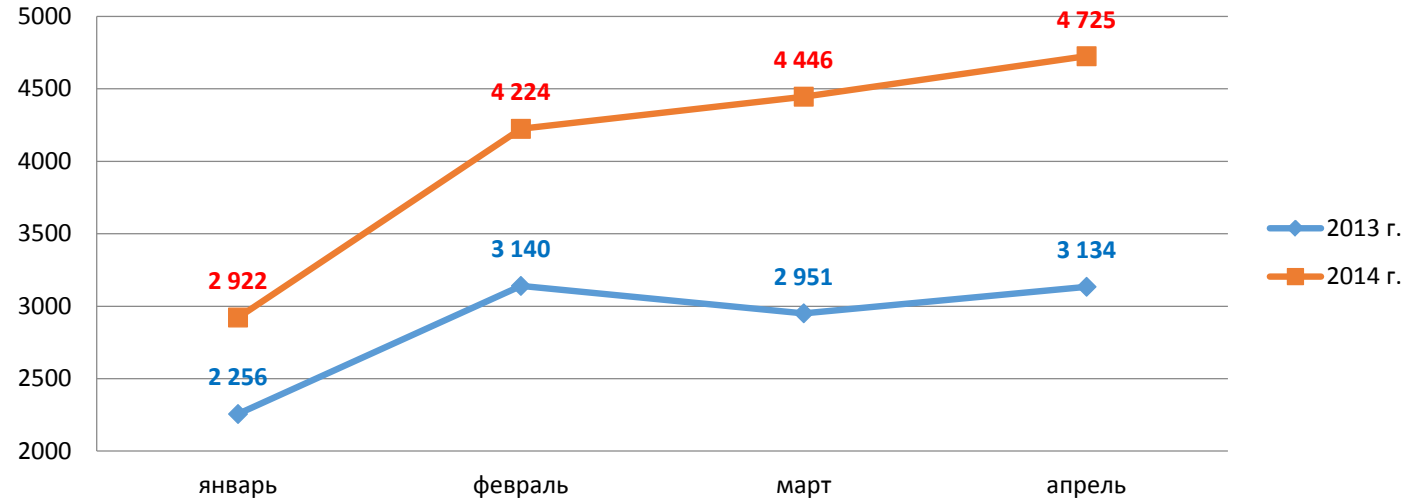

- Территориальные подразделения ГБУ «МБМ»
- Консультационные пункты
- Коворкинги
- Центры прототипирования
- Центры поддержки молодежного предпринимательства

Динамика общего количества консультаций ГБУ МБМ за первые 4 месяца 2013 и 2014 гг.