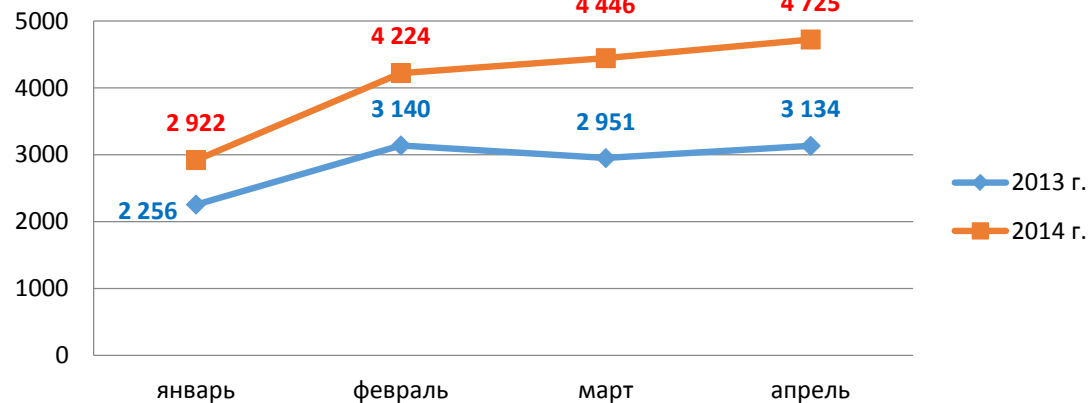

Динамика общего количества консультаций ГБУ МБМ за первые 4 месяца 2013 и 2014 гг.