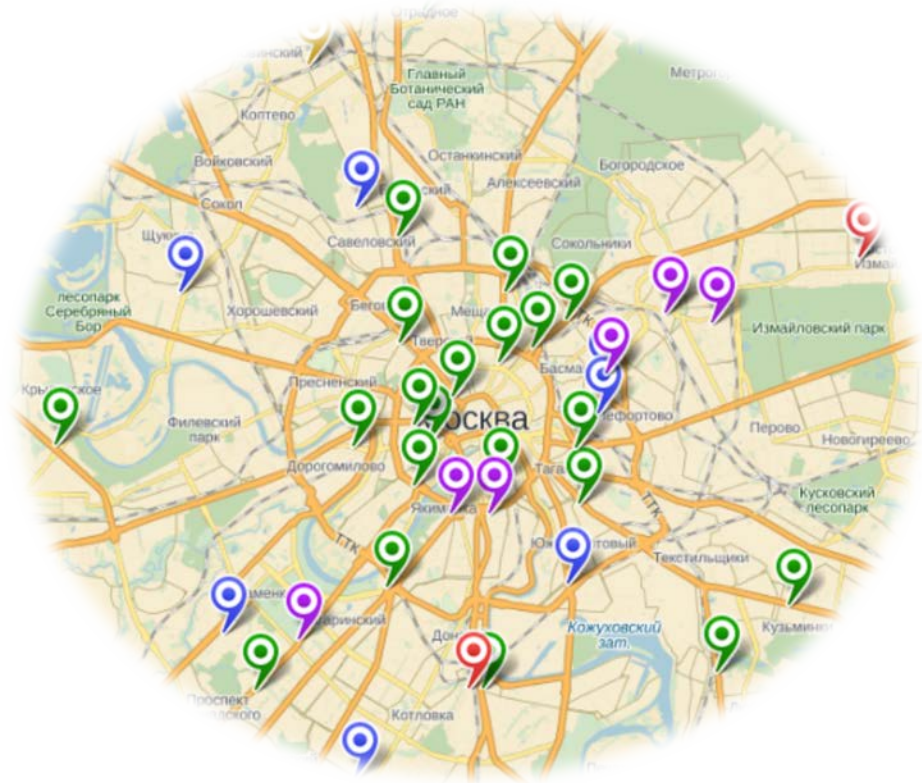

ГБУ
МАЛЫЙ БИЗНЕС
МОСКВЫ

ВОЗМОЖНОСТИ МАЛОГО БИЗНЕСА В МОСКВЕ

36 филиалов

- Территориальные подразделения ГБУ «МБМ»
- Консультационные пункты
- Коворкинги
- Центры прототипирования
- Центры поддержки молодежного предпринимательства