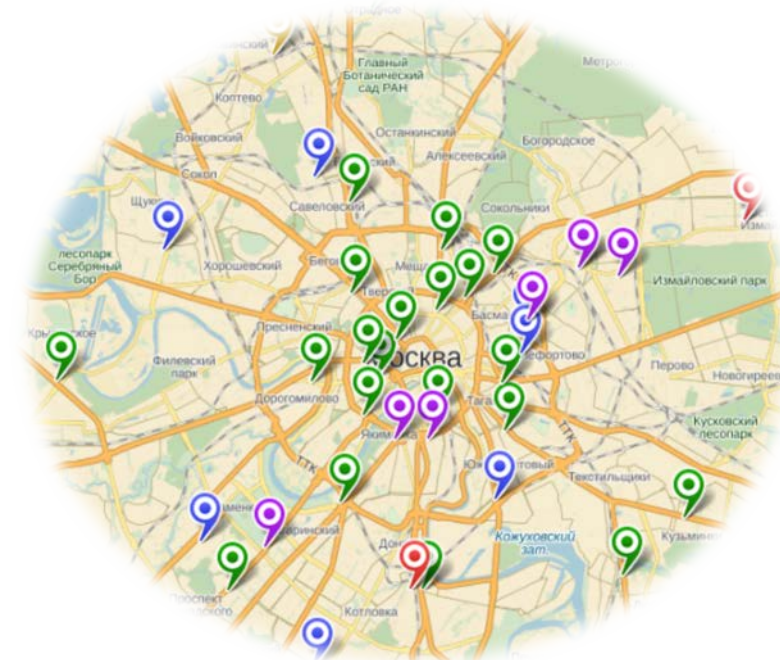

ГБУ
МАЛЫЙ БИЗНЕС
МОСКВЫ

ВОЗМОЖНОСТИ МАЛОГО БИЗНЕСА В МОСКВЕ

36 филиалов

- Территориальные подразделения ГБУ «МБМ»
- Консультационные пункты
- Коворкинги
- Центры прототипирования
- Центры поддержки молодежного предпринимательства

10 000

прошедших обучение в год

40

комплексных обучающих
модулей

-  - Территориальные подразделения ГБУ «МБМ»
-  - Консультационные пункты
-  - Коворкинги
-  - Центры прототипирования
-  - Центры поддержки молодежного предпринимательства