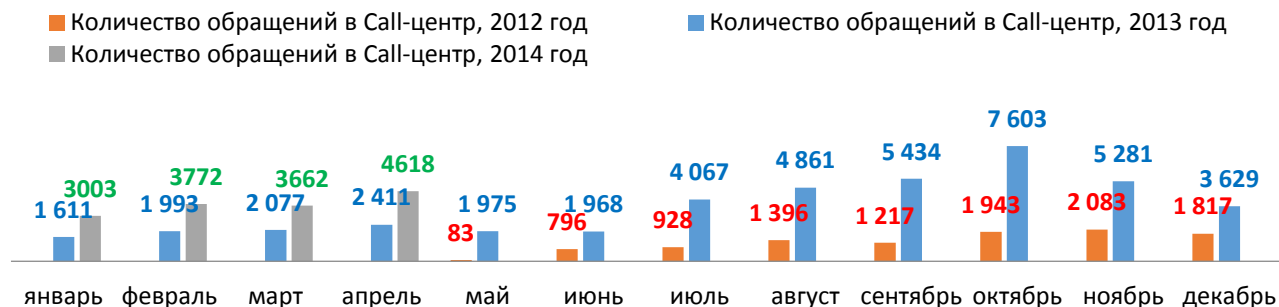

Динамика общего количества консультаций ГБУ МБМ за первые 4 месяца 2013 и 2014 гг.

Динамика количества обращений в Контакт-центр за 2012-2014 гг.

Динамика сумм рассмотренных и одобренных заявок на получение субсидии за 2011-2013 гг.