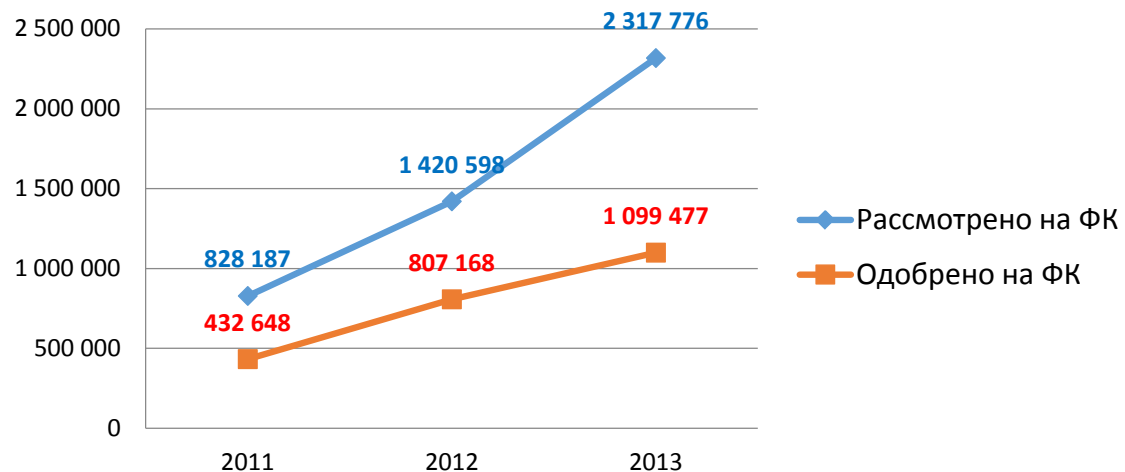

Динамика общего количества консультаций ГБУ МБМ за первые 4 месяца 2013 и 2014 гг.

Динамика количества обращений в Контакт-центр за 2012-2014 гг.

Динамика сумм рассмотренных и одобренных заявок на получение субсидии за 2011-2013 гг.