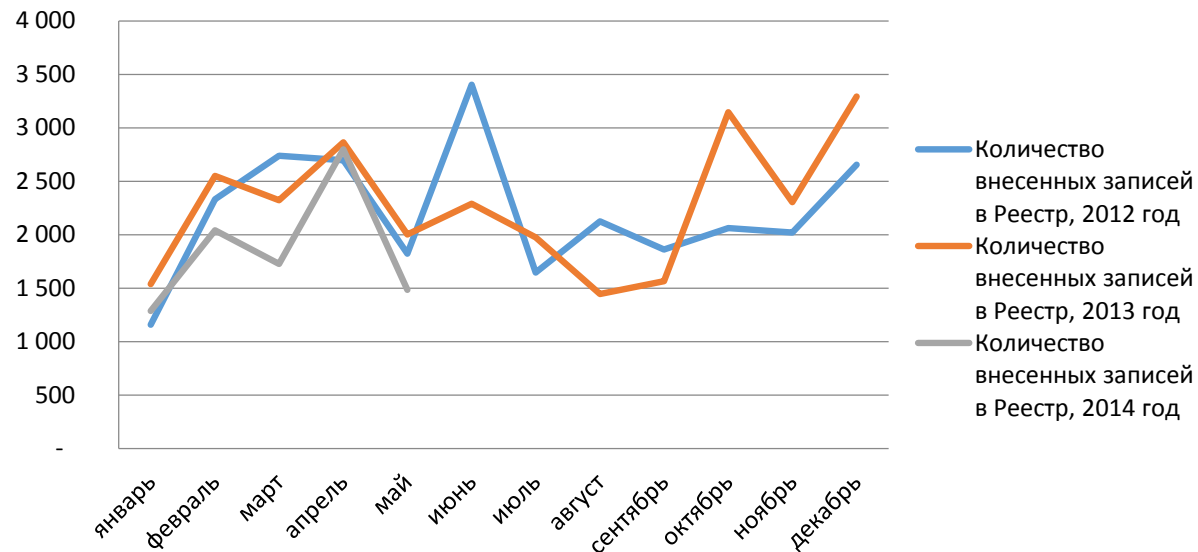

Динамика количества внесенных записей в Реестр МСП за 2012-2014 гг.